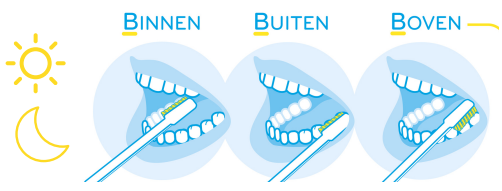

1 Leg het materiaal klaar

2 Haal de gebitsprothese uit de mond

3 Reinig de ruimtes tussen de natuurlijke tanden

1x/ dag

4 Poets de tanden en/of verankeringen van de gebitsprothese in de mond

2x/ dag

5 Laat de tandpasta uitspuwen

Veeg resten weg met een doekje

6 Reinig de tong

1x/ dag

7 Reinig de zachte delen van de mondholte met een vochtig doekje en spoel kort na

8 Reinig de gebitsprothese met water en neutrale zeep

9 Spoel materiaal af en bewaar droog